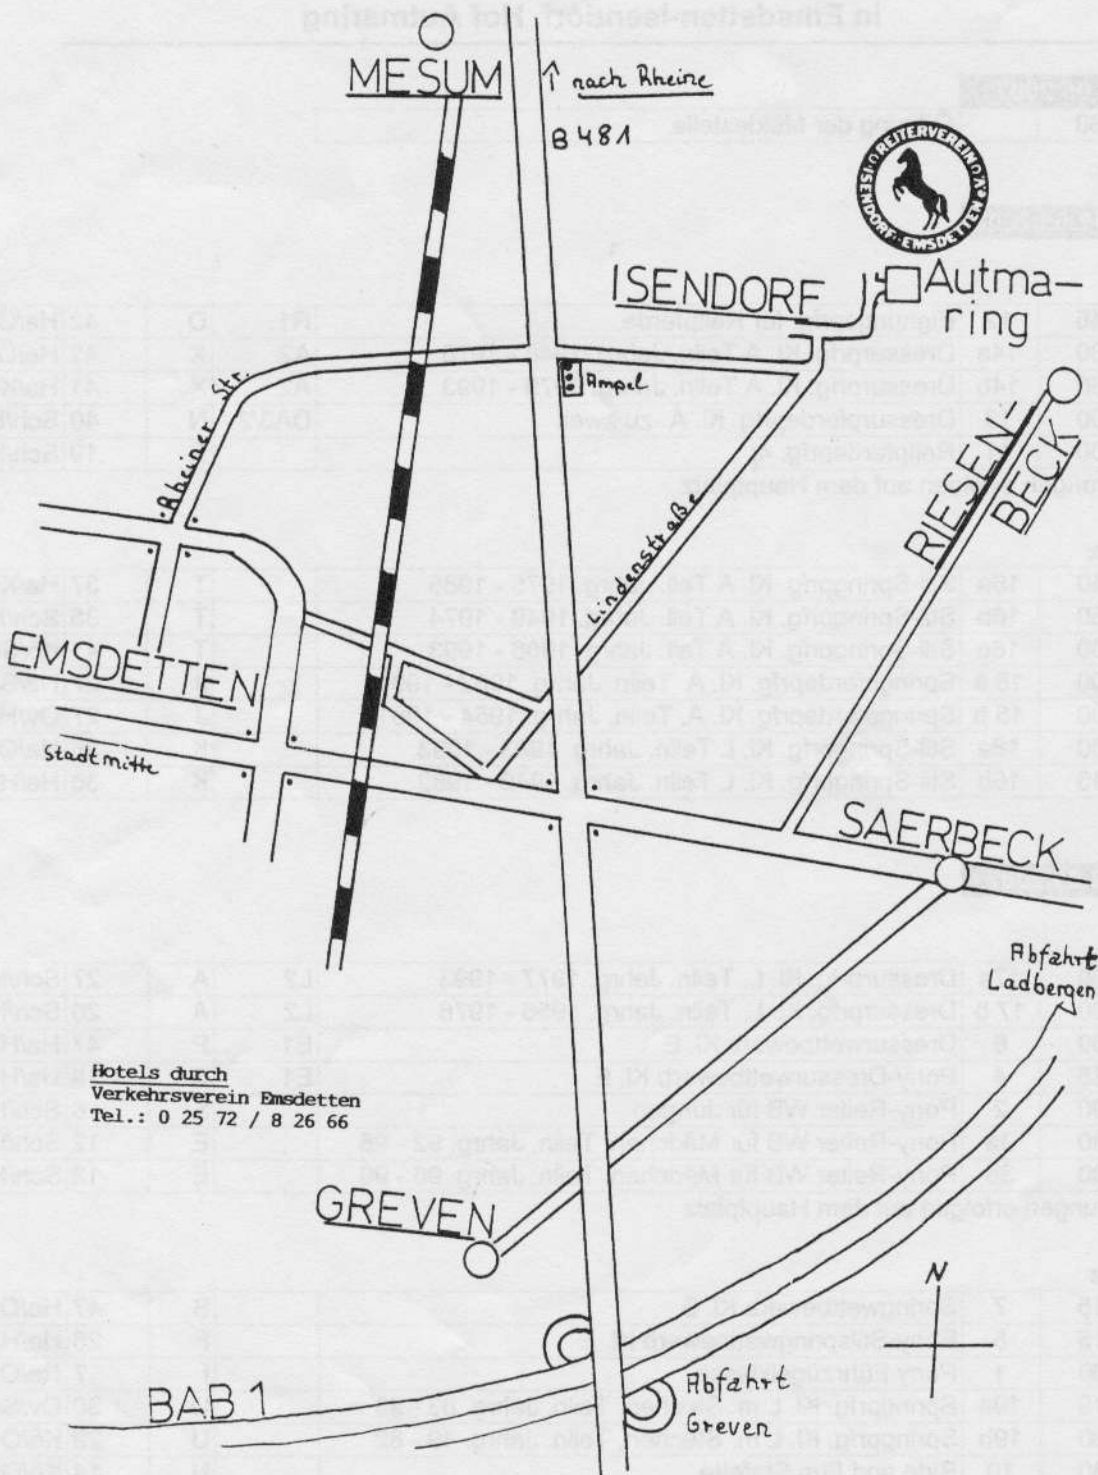

Zettelteilung

für die Pferdehaltung vom 19.12.88 2007
in Emsdetten

Hotels durch
Verkehrsverein Emsdetten
Tel.: 0 25 72 / 8 26 66